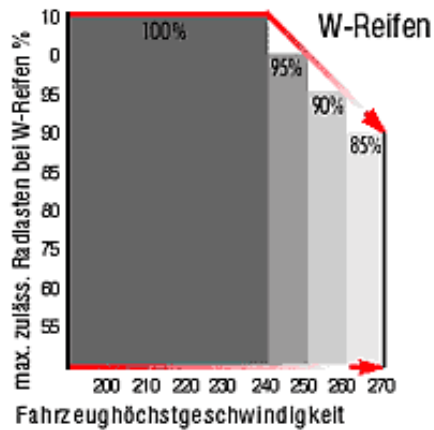

+ Pneu Dienstleistungen
Pneu Billig: ab 70% auf Pneu - Reifen.
dank Reifen direkt Import.
Reifen Grosshandel Europa.

ReifenEuropa.com

- Kunden sprechen von 20 bis 25% günstigeren Reifen Preise im Vergleich zum stationären Reifenhandel.
- Alle Reifenpreise sind Netto.
- Günstige Reifen - Montage.